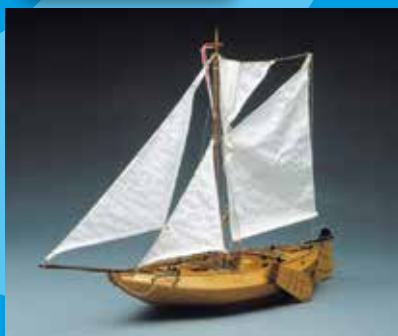

Van 131,20
Voor 124,95

Tamiya Lunchbox.
Deze remake bouwdoos wordt geleverd
met elektromotor en snelheidsregelaar.

Van 159,95
Voor 129,95

Jamara F1X quadcopter
met FPV WiFi, AHP camera
en besturing.

Van 239,00
Voor 189,95

**Thunder Tiger
Challenger 800.**
Zeiljacht
lengte 817 mm,
mashoogte
1182 mm.

Van 369,00
Voor 349,95

Mantua Arm 82
Hollandse platbodem, volledig
houtbouw en laser gesneden.
Lengte 620 mm.

Van 50,00
Voor 44,95