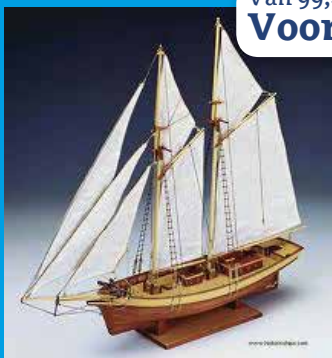

Constructo Carmen
De Spaanse loodsboot
Carmen werd in 1850
gebouwd.
Lengte: 47 cm,
Hoogte: 42 cm.

Van 171,95
Voor 119,95